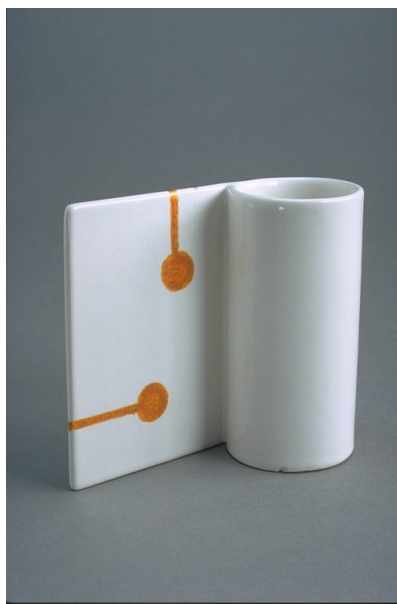

BIB BIBLIOGRAFIA

BIBX Genere bibliografia di confronto

BIBD Anno di edizione 1986

BIBH Sigla per citazione 00040316

BIB BIBLIOGRAFIA

BIBX Genere bibliografia specifica

BIBA Autore Gio Ponti

BIBD Anno di edizione 2024