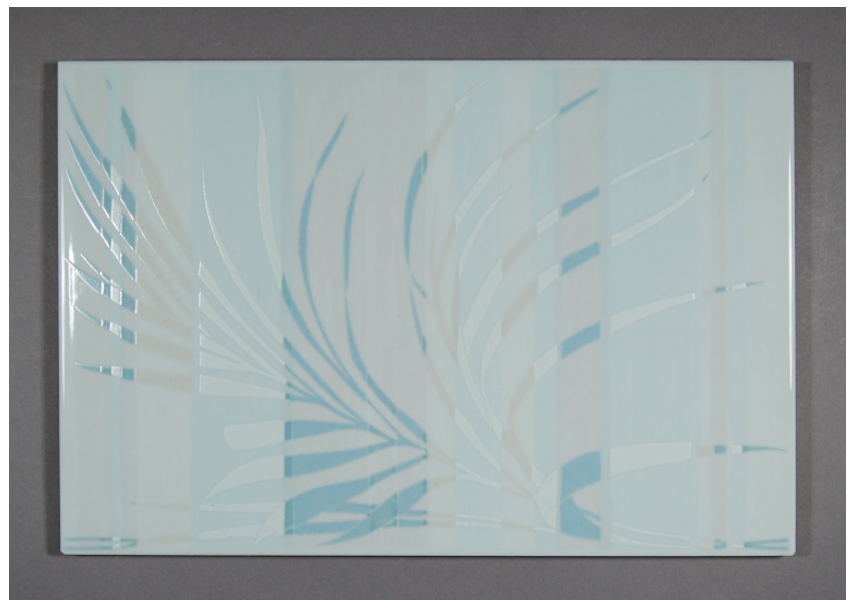

FTA DOCUMENTAZIONE FOTOGRAFICA

FTAT Note vista verso serie_b CD 326