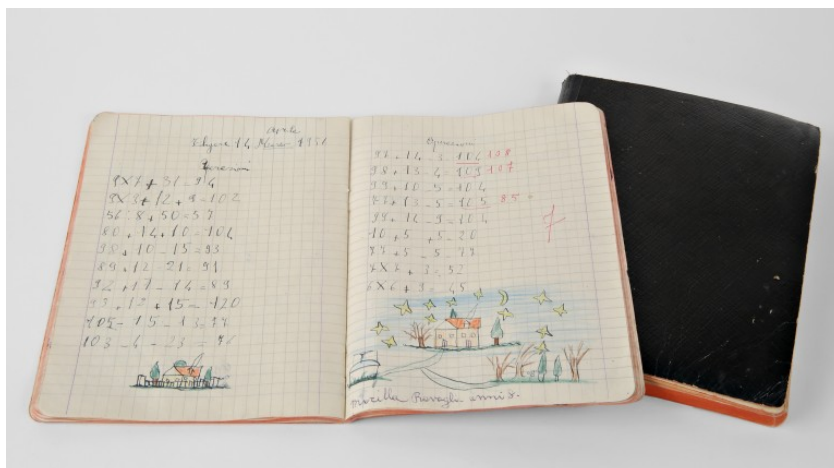

FTAP Tipo fotografia digitale

FTAZ Nome File

CM	COMPILAZIONE
CMP	COMPILAZIONE

CMPD Data 2009

CMPN Nome Gardella E.