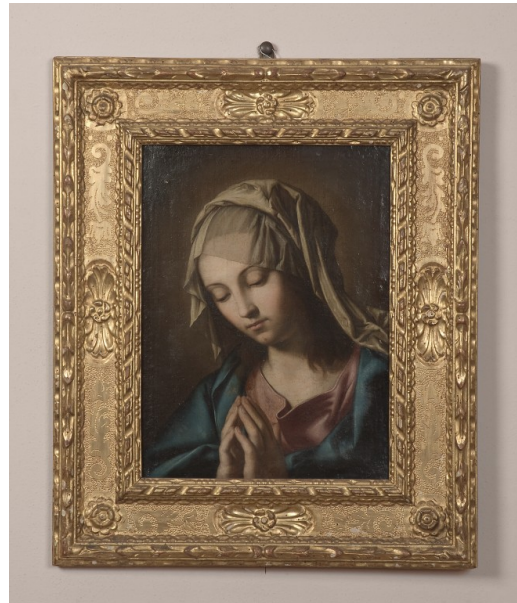

FTAZ Nome file

CM COMPILAZIONE

CMP COMPILAZIONE

CMPD Data 2007

CMPN Nome Gattiani R.