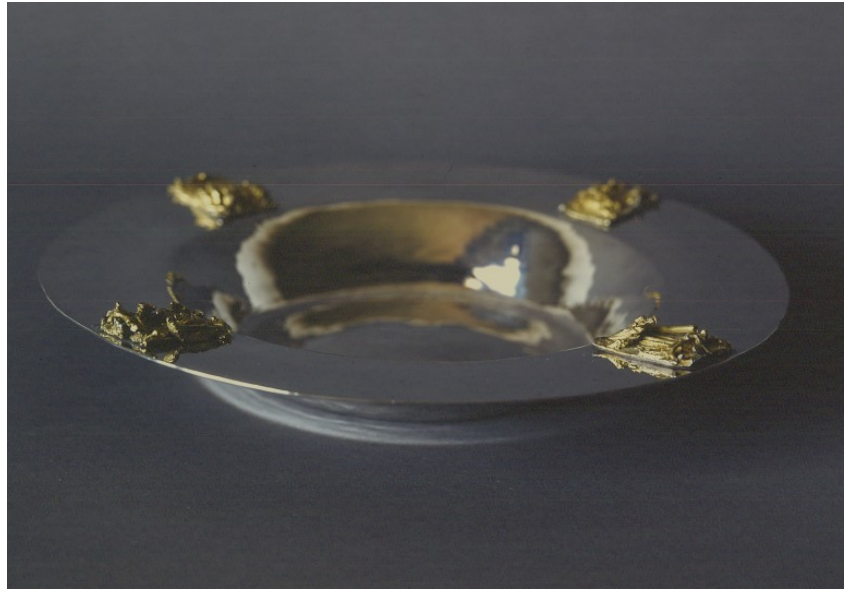

FTAZ   Nome file

BIB   BIBLIOGRAFIA

BIBX	Genere	bibliografia di confronto
BIBA	Autore	Pasquali M.
BIBD	Anno di edizione	1992
BIBH	Sigla per citazione	S08/00008666
BIBN	V., pp., nn.	pp. 240-241, 351

CM   COMPILAZIONE

CMP   COMPILAZIONE

CMPD	Data	2004
CMPN	Nome	Francesconi F.