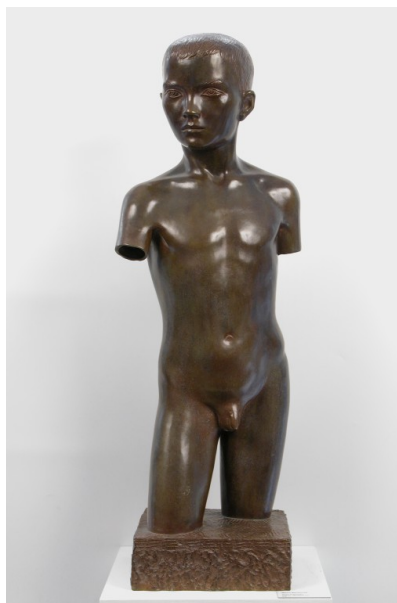

NSC   Notizie storico-critiche

L'opera appartiene alla Raccolta Lercaro, che si formò per volere e impegno del Cardinale Giacomo Lercaro, inizialmente grazie alle donazioni al Cardinale stesso di alcune opere da parte di quattro maestri e professori dell'Accademia di Belle Arti di Bologna (Aldo Borgonzoni, Pompilio Mandelli, Enzo Pasqualini e Ilario Rossi), in occasione del suo ottantesimo compleanno. La raccolta si è poi progressivamente ampliata grazie a donazioni, ora conta 1800 opere, e fu inaugurata nel 1989. Inizialmente ospitata presso la Galleria d'Arte Moderna di Bologna, è dal 2003 presso l'Istituto Veritatis Splendor, nel centro della città.

DO   FONTI E DOCUMENTI DI RIFERIMENTO

FTA   DOCUMENTAZIONE FOTOGRAFICA

FTAX   Genere   documentazione allegata

FTAZ   Nome file

BIB   BIBLIOGRAFIA

BIBX   Genere   bibliografia di confronto

BIBD   Anno di edizione   1983

BIBH   Sigla per citazione   S08/00008627

BIB   BIBLIOGRAFIA

BIBX   Genere   bibliografia di confronto

BIBA   Autore   Pasquali M.

BIBD   Anno di edizione   1992

BIBH   Sigla per citazione   S08/00008666