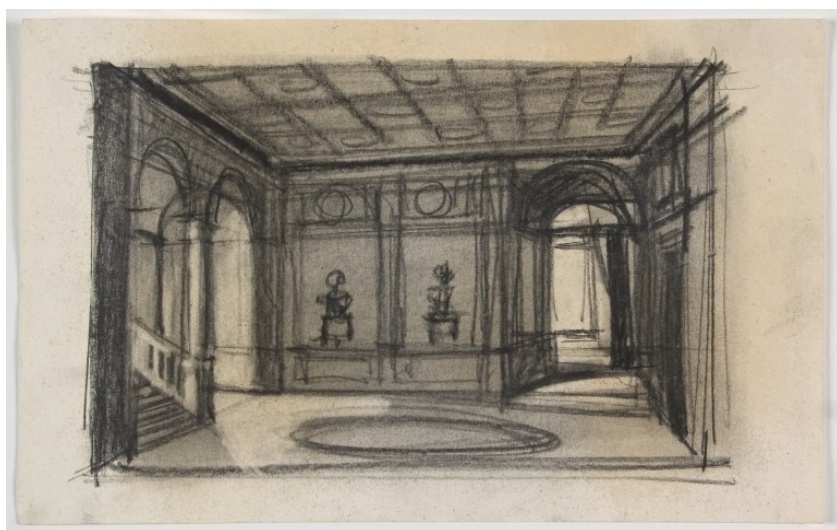

NSC

Notizie storico-critiche

Koky Fregni nato nel 1930 a Mirandola fu un grande scenografo, disegnatore, pittore e costumista della scena artistica italiana. Contribuì con la sua creatività al rinnovamento della scenografia degli anni '50 del novecento. Scomparve nel 1994. Questo è un bozzetto realizzato per l'opera "Rigoletto" di G. Verdi presente nel primo atto, scena I°.

DO FONTI E DOCUMENTI DI RIFERIMENTO

FTA DOCUMENTAZIONE FOTOGRAFICA

FTAX

Genere

documentazione allegata

FTAZ

Nome file

CM COMPILAZIONE

CMP COMPILAZIONE

CMPD

Data

2007

CMPN

Nome

Casolari S.

AN ANNOTAZIONI