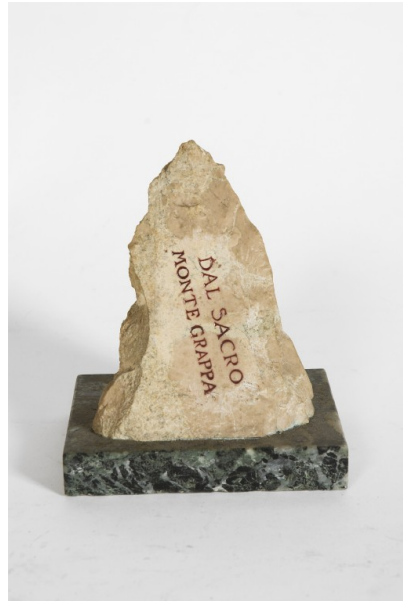

ISRC	Classe di appartenenza	documentaria
ISRP	Posizione	sul frammento
ISRI	Trascrizione	DAL SACRO MONTE GRAPPA

DO FONTI E DOCUMENTI DI RIFERIMENTO

FTA DOCUMENTAZIONE FOTOGRAFICA

FTAX	Genere	documentazione allegata

FTAZ	Nome file

CM COMPILAZIONE

CMP COMPILAZIONE

CMPD	Data	2006

CMPN	Nome	Lorenzini L.