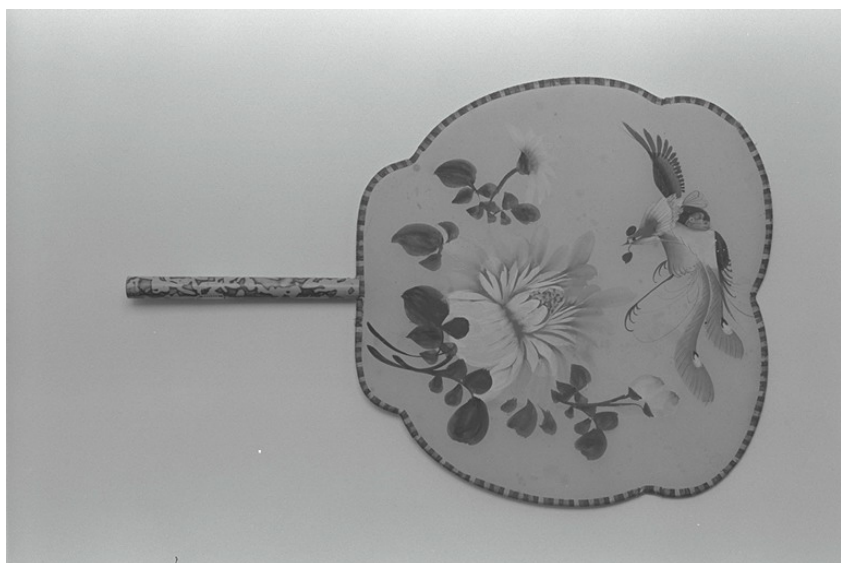

BIB BIBLIOGRAFIA

BIBX Genere bibliografia specifica

BIBD Anno di edizione 1999

BIBH Sigla per citazione S28/00001011

MST MOSTRE