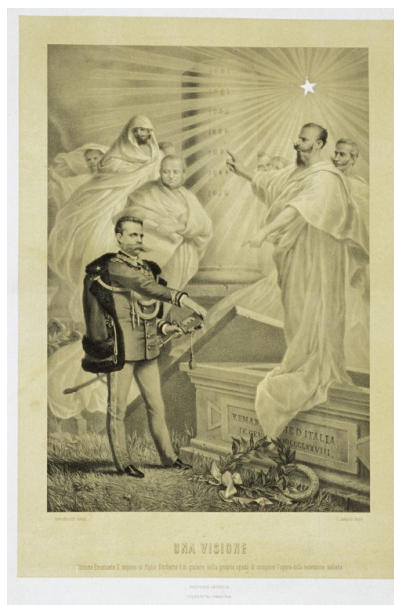

DA DATI ANALITICI

ISR ISCRIZIONI

ISRC Classe di appartenenza documentaria

ISRP Posizione in basso

ISRI Trascrizione
UNA VISIONE/ VITTORIO EMANULELE II IMPONE AL FIGLIO UMBERTO I DI GIURARE SULLA PROPRIA SPADA DI COMPIERE L'OPERA DELLA (...) ITALIANA

ISR ISCRIZIONI

ISRC Classe di appartenenza documentaria

ISRP Posizione in basso

ISRI Trascrizione
Oreste Maraccini Inventò/ G. Castagnola Dis. / Litografia Arch. Paris Firenze e Roma

DO FONTI E DOCUMENTI DI RIFERIMENTO

FTA DOCUMENTAZIONE FOTOGRAFICA

FTAX Genere documentazione allegata

FTAZ Nome file

CM COMPILAZIONE

CMP COMPILAZIONE

CMPD Data 2003

CMPN Nome Lorenzini L.