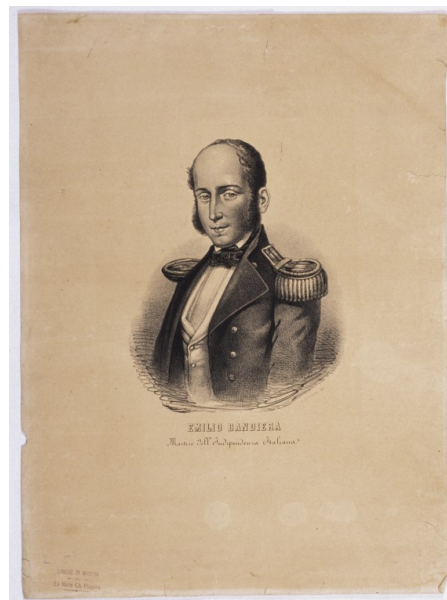

ISRC	Classe di appartenenza	documentaria
ISRP	Posizione	in basso a sinistra
ISRI	Trascrizione	Dis. F. Becchetti

ISR ISCRIZIONI

ISRC	Classe di appartenenza	documentaria
ISRP	Posizione	in basso
ISRI	Trascrizione	EMILIO BANDIERA/ Martire dell'Indipendenza Italiana

DO FONTI E DOCUMENTI DI RIFERIMENTO

FTA DOCUMENTAZIONE FOTOGRAFICA

FTAX	Genere	documentazione allegata

FTAZ	Nome file	

CM COMPILAZIONE

CMP COMPILAZIONE

CMPD	Data	2003
CMPN	Nome	Lorenzini L.