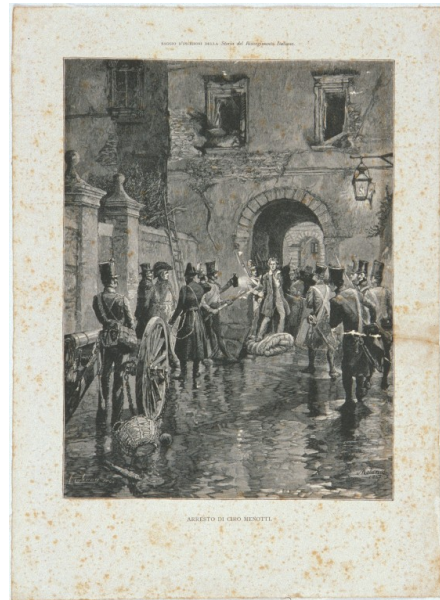

FTAZ   Nome file

CM	COMPILAZIONE	
CMP	COMPILAZIONE	
CMPD	Data	2003
CMPN	Nome	Lorenzini L.