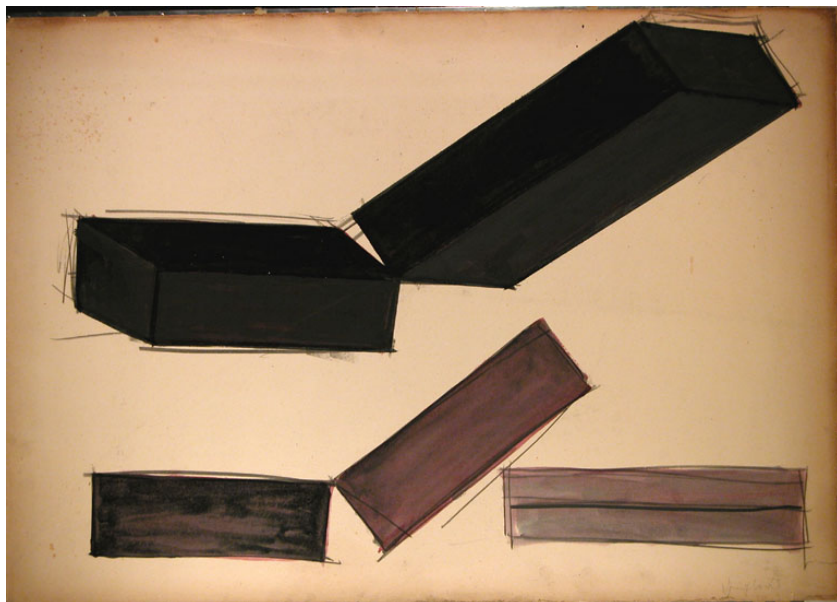

ISRI Trascrizione SPAGNULO 73

NSC Notizie storico-critiche L'opera appartiene alla serie "Studi concorso per l'area di Fiera Catena - Mantova 1982".

DO FONTI E DOCUMENTI DI RIFERIMENTO

FTA DOCUMENTAZIONE FOTOGRAFICA

FTAX Genere documentazione allegata

FTAZ Nome file

CM COMPILAZIONE

CMP COMPILAZIONE

CMPD Data 2003

CMPN Nome Francesconi F.