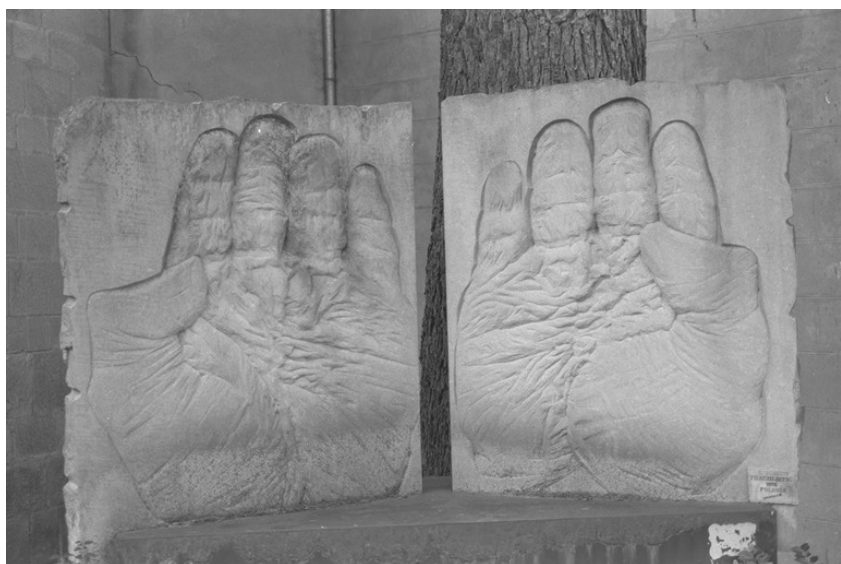

DT CRONOLOGIA

DTZ CRONOLOGIA GENERICA

DTZG Secolo sec. XX

DTS CRONOLOGIA SPECIFICA

DTSI Da 1983

DTSF A 1983

AU DEFINIZIONE CULTURALE

AUT AUTORE

AUTN Autore Francziliwicz Zbigniew

AUTA Dati anagrafici / estremi cronologici notizie 1983

MT DATI TECNICI

MTC Materia e tecnica pietra/ scultura

DO FONTI E DOCUMENTI DI RIFERIMENTO

FTA DOCUMENTAZIONE FOTOGRAFICA

FTAX Genere documentazione allegata

FTAZ Nome file

CM COMPILAZIONE

CMP COMPILAZIONE

CMPD Data 2001

CMPN Nome Frisoni C.