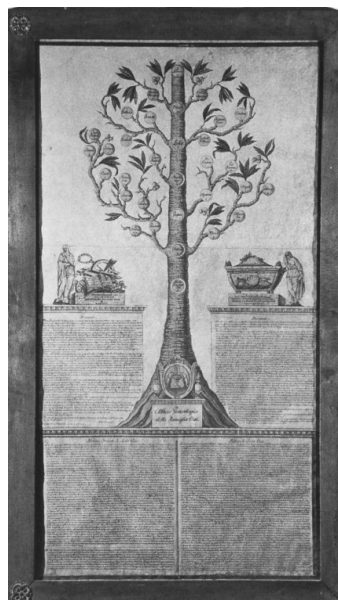

FTAZ Nome file

BIB BIBLIOGRAFIA

BIBX Genere bibliografia specifica

BIBA Autore Garuti A.

BIBD Anno di edizione 1997

BIBH Sigla per citazione S28/00020230

BIBN V., pp., nn. p. 64

CM COMPILAZIONE

CMP COMPILAZIONE

CMPD Data 1997

CMPN Nome Garuti A.

AN ANNOTAZIONI