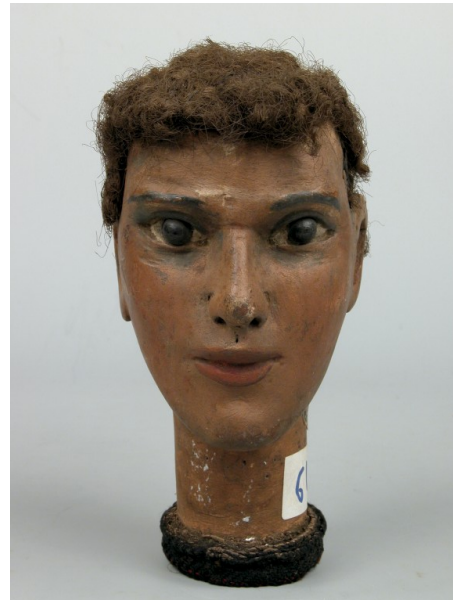

STC STATO DI CONSERVAZIONE

STCC Stato di conservazione buono

DA DATI ANALITICI

DES DESCRIZIONE

DESO Indicazioni sull'oggetto La testa di burattino in esame raffigura un volto maschile ovale coi capelli corti e ricci di colore castano e gli occhi neri dipinti. Alla base del collo vi è un collarino in stoffa nera.

DO FONTI E DOCUMENTI DI RIFERIMENTO

FTA DOCUMENTAZIONE FOTOGRAFICA

FTAX Genere documentazione allegata

FTAT Note particolare orecchio destro

FTAZ Nome file

FTA DOCUMENTAZIONE FOTOGRAFICA

FTAX Genere documentazione allegata

FTAT Note particolare orecchio sinistro