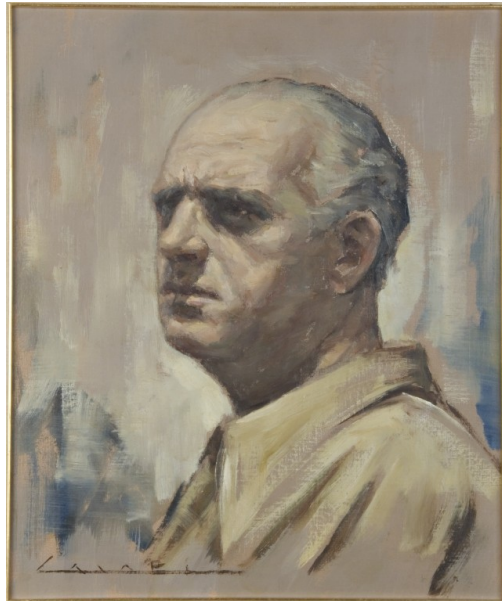

ISRC	Classe di appartenenza	documentaria
ISRP	Posizione	in basso a sinistra
ISRI	Trascrizione	Casati

DO FONTI E DOCUMENTI DI RIFERIMENTO

FTA DOCUMENTAZIONE FOTOGRAFICA

FTAX	Genere	documentazione allegata

FTAZ	Nome file

CM COMPILAZIONE

CMP COMPILAZIONE

CMPD	Data	2007

CMPN	Nome	Sibilia A.

AN ANNOTAZIONI