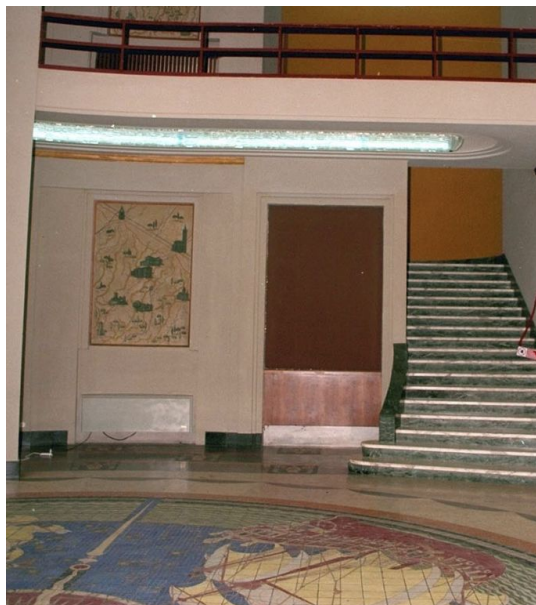

FTAX   Genere   documentazione allegata

FTAZ   Nome file

BIB   BIBLIOGRAFIA

BIBX   Genere   bibliografia di confronto

BIBA   Autore   Gori M./ Tramonti U.

BIBD   Anno di edizione   2002

BIBH   Sigla per citazione   00010267

CM   COMPILAZIONE

CMP   COMPILAZIONE

CMPD   Data   2004

CMPN   Nome   Gattiani R.