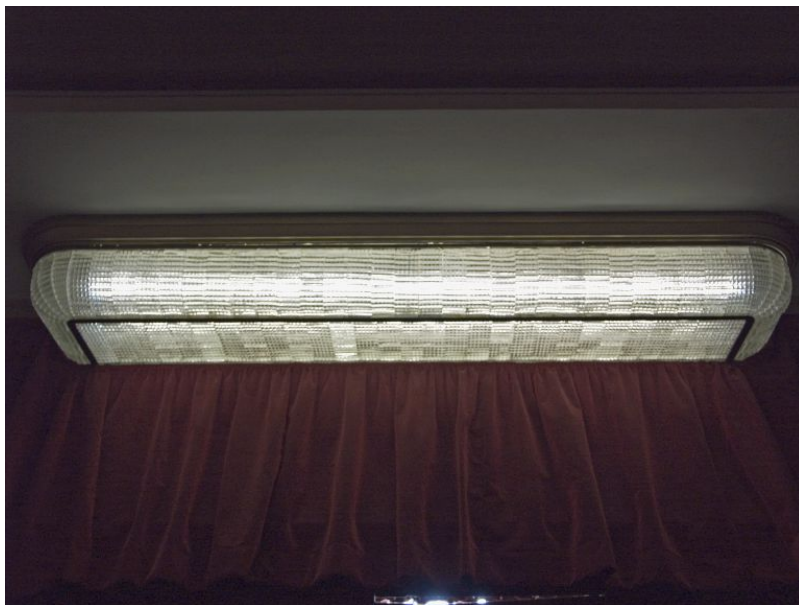

FTAX Genere documentazione allegata

FTAZ Nome file

BIB BIBLIOGRAFIA

BIBX Genere bibliografia di confronto

BIBA Autore Gori M./ Tramonti U.

BIBD Anno di edizione 2002

BIBH Sigla per citazione 00010267

CM COMPILAZIONE

CMP COMPILAZIONE

CMPD Data 2004

CMPN Nome Gattiani R.