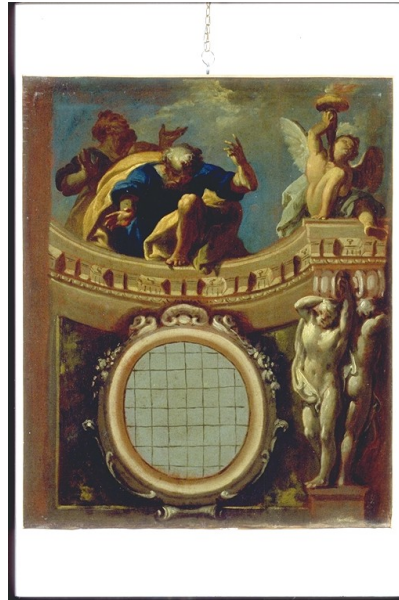

immediata tra gli apostoli visibili nel bozzetto e la decorazione della cupola.

DO FONTI E DOCUMENTI DI RIFERIMENTO

FTA DOCUMENTAZIONE FOTOGRAFICA

FTAX Genere documentazione allegata

FTAZ Nome file

FNT FONTI E DOCUMENTI

FNTP Tipo manoscritto

FNTT Denominazione Corporazioni religiose soppresse - Abbazia del Monte

FNTN Nome archivio Archivio storico di Cesena

FNT FONTI E DOCUMENTI

FNTP Tipo manoscritto

FNTT Denominazione Corporazioni religiose soppresse - Abbazia del Monte

FNTN Nome archivio Archivio storico di Cesena

BIB BIBLIOGRAFIA

BIBX Genere bibliografia specifica

BIBD Anno di edizione 1980

BIBH Sigla per citazione ECP-/00001703

BIBN V., pp., nn. pp. 26, 44-45, nn. 16-17

BIB BIBLIOGRAFIA