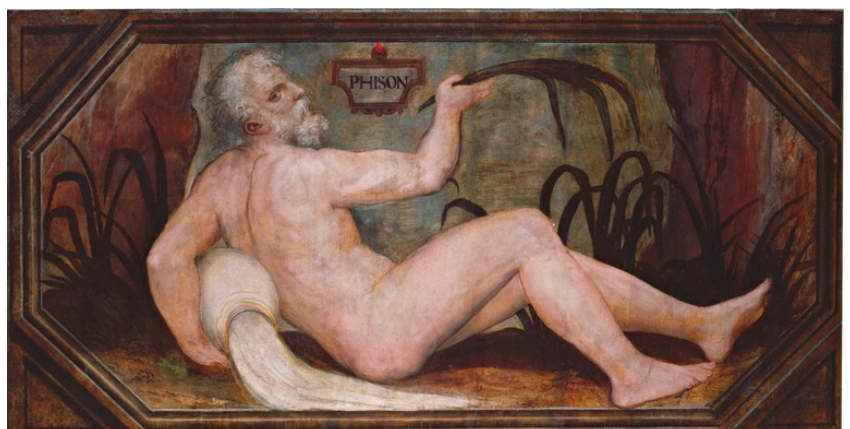

ISRC	Classe di appartenenza	documentaria
ISRP	Posizione	al centro della tavola
ISRI	Trascrizione	PHISON

NSC   **Notizie storico-critiche**

Il biografo ed erudito forlivese Giorgio Viviano Marchesi (1726) riferisce che Francesco Menzocchi decorò, presso il Palazzo pubblico di Forlì, alcune sale e un atrio. Intorno ai muri di quest'ultimo dipinse le nove Muse e nella vecchia Sala del Consiglio, detta anche degli angeli, ritrasse su tavole i quattro fiumi che irrigano il Paradiso terrestre e nel mezzo "presso l'albero fatale tremanti, e quasi esanimi per il timore" Adamo ed Eva scacciati dal Paradiso. Quest'ultimo lavoro, andato perduto, era datato 1563. Dell'intero ciclo decorativo rimangono oggi solo le raffigurazioni di tre fiumi: oltre al Phison anche l'Eufrate e il Tigri. La quarta tavola, raffigurante il Gehon andò perduta agli inizi dell'Ottocento. I dipinti comunque rimasero nella sala fino al 1815. Queste opere risultano di particolare importanza, non solo quale testimonianza di un ciclo decorativo andato perduto, ma anche perchè, parallelamente ad opere analoghe di Agresti, segnarono l'affermazione a Forlì del manierismo tosco-romano, in accezione vasariana. Le forme infatti, rileva Viroli (1980) si ritagliano in sagome siluettate in evidenza in superficie.

DO   **FONTI E DOCUMENTI DI RIFERIMENTO**

FTA   **DOCUMENTAZIONE FOTOGRAFICA**

FTAX   **Genere**   **documentazione esistente**

FTAZ   **Nome file**

BIB   **BIBLIOGRAFIA**