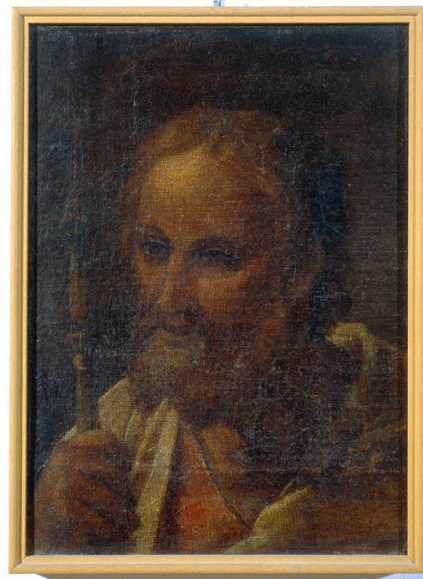

FTAZ Nome file

CM	COMPILAZIONE	
CMP	COMPILAZIONE	
CMPD	Data	2001
CMPN	Nome	Mambelli F.
AN	ANNOTAZIONI