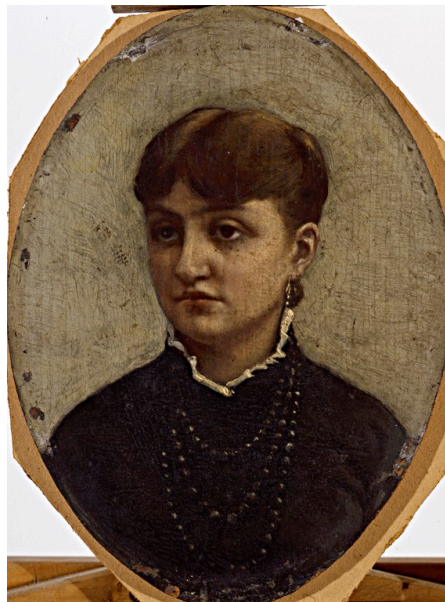

DO FONTI E DOCUMENTI DI RIFERIMENTO

FTA DOCUMENTAZIONE FOTOGRAFICA

FTAX Genere documentazione esistente

FTAA Autore Liverani Giorgio

FTAZ Nome file

FTA DOCUMENTAZIONE FOTOGRAFICA

FTAX Genere documentazione esistente

BIB BIBLIOGRAFIA

BIBX Genere bibliografia specifica

BIBD Anno di edizione 1990

BIBH Sigla per citazione 00001183

BIBN V., pp., nn. p. 92

CM COMPILAZIONE

CMP COMPILAZIONE

CMPD Data 1997

CMPN Nome Poggiali D.