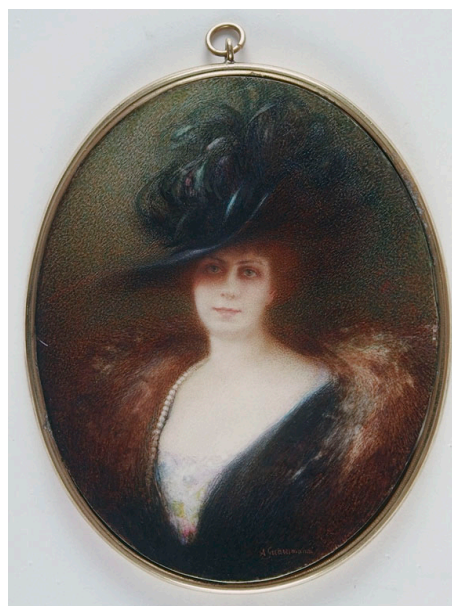

ISRC	Classe di appartenenza	documentaria
ISRP	Posizione	in basso a destra
ISRI	Trascrizione	A. Guaccimanni

ISR ISCRIZIONI

ISRC	Classe di appartenenza	documentaria
ISRP	Posizione	verso in alto
ISRI	Trascrizione	Alessandro Guaccimanni/ miniò/ 1922

NSC	Notizie storico-critiche	Un documento, datato 8 giugno 1938, conservato all'Archivio dell'Accademia di Belle Arti, documenta la donazione dell'opera.

DO FONTI E DOCUMENTI DI RIFERIMENTO

FTA DOCUMENTAZIONE FOTOGRAFICA

FTAX	Genere	documentazione esistente

FTAZ	Nome file	

BIB BIBLIOGRAFIA

BIBX	Genere	bibliografia specifica
BIBD	Anno di edizione	s.d.
BIBH	Sigla per citazione	S08/00001138
BIBN	V., pp., nn.	p. 14, n. 16

MST MOSTRE