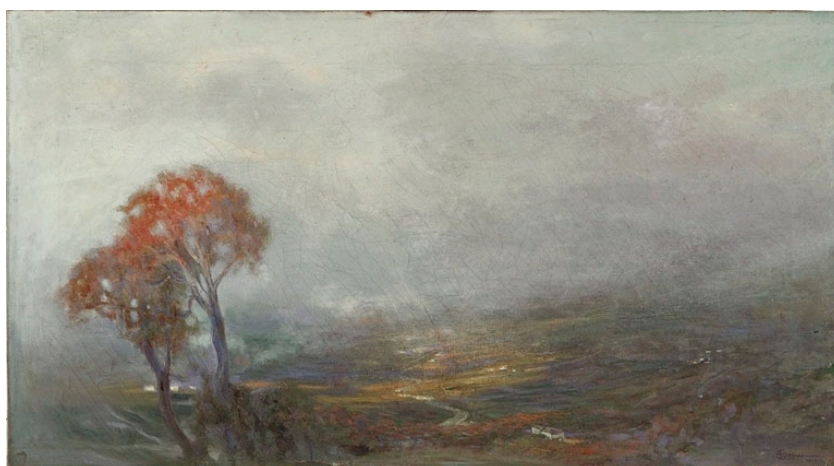

ISRC	Classe di appartenenza	documentaria
ISRP	Posizione	in basso a destra
ISRI	Trascrizione	A Majani/ 1903

DO FONTI E DOCUMENTI DI RIFERIMENTO

FTA DOCUMENTAZIONE FOTOGRAFICA

FTAX	Genere	documentazione allegata

FTAZ	Nome file	

BIB BIBLIOGRAFIA

BIBX	Genere	bibliografia specifica
BIBD	Anno di edizione	1988
BIBH	Sigla per citazione	S08/00011300

CM COMPILAZIONE

CMP COMPILAZIONE

CMPD	Data	1997
CMPN	Nome	Bertoli Barsotti A. M.

FUR	Funzionario responsabile	Bonilauri, Franco