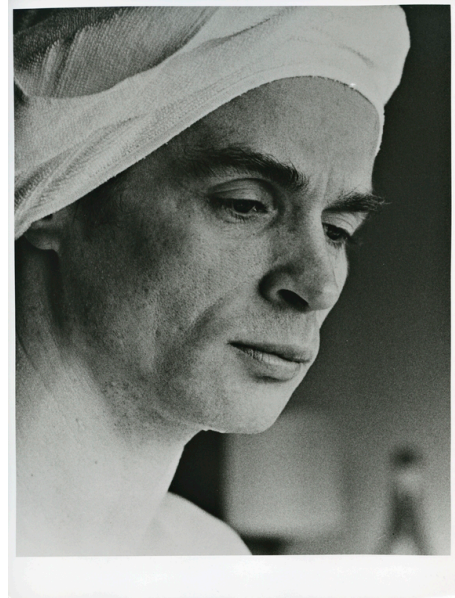

FTAZ   Nome file

CM	COMPILAZIONE	
CMP	COMPILAZIONE	
CMPD	Data	1997
CMPN	Nome	Poggiali D.