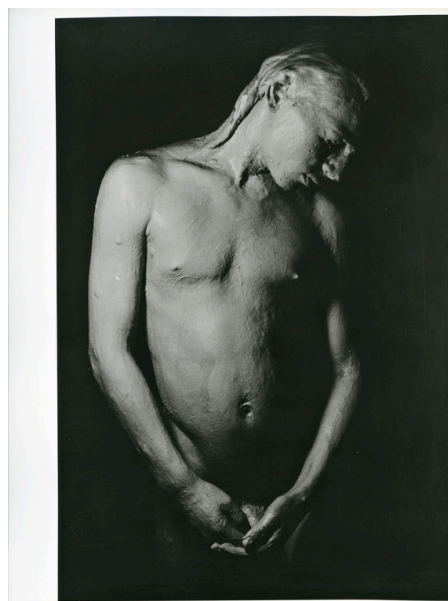

DA DATI ANALITICI

STM STEMMI, EMBLEMI, MARCHI

STMC	Classe di appartenenza	marchio
STMQ	Qualificazione	di bottega
STMI	Identificazione	Pedriali Dino
STMD	Descrizione	tre cerchi barrati con la data 1987 e le lettere MMC

STM STEMMI, EMBLEMI, MARCHI

STMC	Classe di appartenenza	marchio
STMQ	Qualificazione	di bottega
STMI	Identificazione	Pedriali Dino
STMD	Descrizione	impronta digitale e cerchio formato dalla scritta "stile infinito dell'immagine" con dentro la scritta " +-= luce" e due note musicali

NSC   Notizie storico-critiche

La fotografia, realizzata in interno secondo le consuetudini dell'artista, è giocata sull'espressività corporea del modello preso dalla strada. L'opera potrebbe essere stata acquisita in occasione della mostra personale, svoltasi a Santa Maria delle Croci dal 17 dicembre 1988 al 15 gennaio 1989.

DO FONTI E DOCUMENTI DI RIFERIMENTO

FTA DOCUMENTAZIONE FOTOGRAFICA

FTAX   Genere   documentazione esistente

FTAZ   Nome file