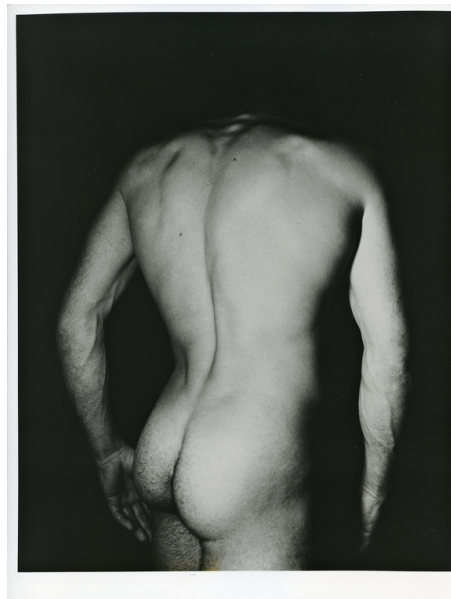

NSC	Notizie storico-critiche	La fotografia, realizzata in interno secondo le consuetudini dell'artista, è giocata sull'espressività corporea del modello preso dalla strada. L'opera potrebbe essere stata acquisita in occasione della mostra personale, svoltasi a Santa Maria delle Croci dal 17 dicembre 1988 al 15 gennaio 1989.

DO FONTI E DOCUMENTI DI RIFERIMENTO

FTA DOCUMENTAZIONE FOTOGRAFICA

FTAX	Genere	documentazione esistente

FTAZ	Nome file	

CM COMPILAZIONE

CMP COMPILAZIONE

CMPD	Data	1997

CMPN	Nome	Poggiali D.