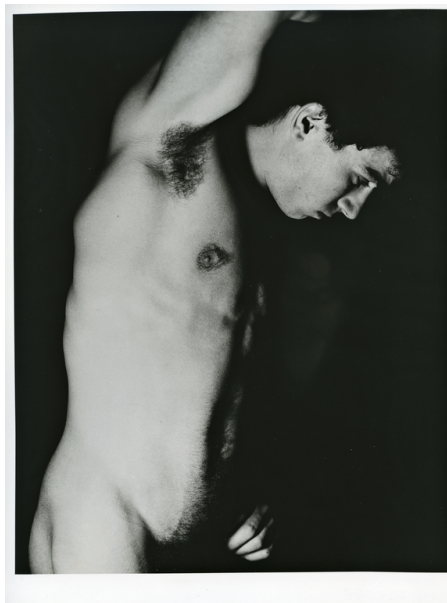

NSC

Notizie storico-critiche

La fotografia, realizzata in interno secondo le consuetudini dell'artista, è giocata sull'espressività corporea del modello e rivisita, decontestualizzandoli, motivi dell'iconografia religiosa. L'artista usa modelli non professionisti. L'opera potrebbe essere stata acquisita in occasione della mostra personale, svoltasi a Santa Maria delle Croci dal 17 dicembre 1988 al 15 gennaio 1989.

DO FONTE E DOCUMENTI DI RIFERIMENTO

FTA DOCUMENTAZIONE FOTOGRAFICA

FTAX

Genere

documentazione esistente

FTAZ

Nome file

BIB

BIBLIOGRAFIA

BIBX

Genere

bibliografia specifica

BIBD

Anno di edizione

1988

BIBH

Sigla per citazione

S08/00001182

MST

MOSTRE

MSTT

Titolo

Dino Pedriali.

MSTL

Luogo

Ravenna

MSTD

Data

1988-1989

CM COMPILAZIONE

CMP

COMPILAZIONE

CMPD

Data

1997

CMPN

Nome

Poggiali D.