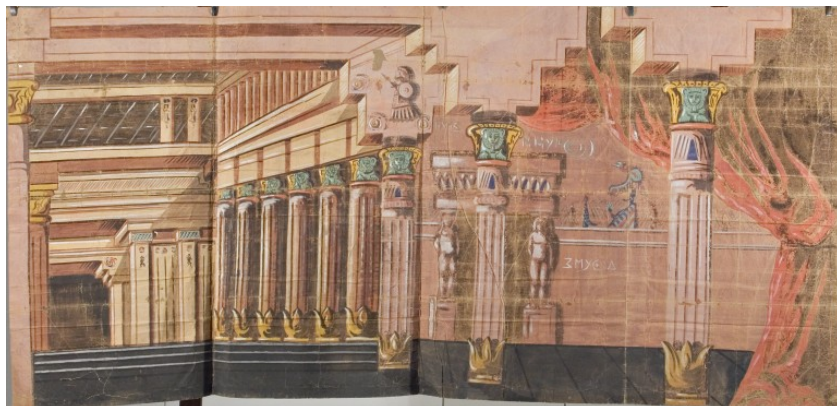

NSC

Notizie storico-critiche

Scenografia realizzata in origine per il teatro delle marionette, successivamente riadattata per il teatro dei burattini. Agostino Galliano Serra nasce a Imola e ivi muore nel 1960 ca.

DO FONTI E DOCUMENTI DI RIFERIMENTO

FTA DOCUMENTAZIONE FOTOGRAFICA

FTAX

Genere

documentazione allegata

FTAZ

Nome file

CM COMPILAZIONE

CMP COMPILAZIONE

CMPD

Data

2004

CMPN

Nome

Colombo R.

CMPN

Nome

Passerini F.

CMPN

Nome

Bonomi S.

AN ANNOTAZIONI