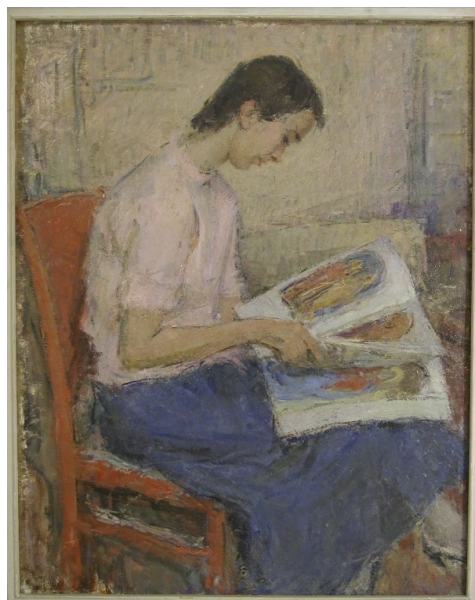

ISRP Posizione in basso a sinistra

ISRI Trascrizione G. Avveduti

NSC Notizie storico-critiche L'opera è stata esposta alla mostra antologica di Giulio Avveduti avvenuta nella Pinacoteca Civica di Bagnacavallo fra il 21 maggio e il 12 giugno 1977; proprio in seguito a quell'esposizione l'autore decise di donare il quadro al Museo. Per un'esauriente trattazione sull'attività artistica di Giulio Avveduti si veda: O. Piraccini - D. Serafini, Natura e sentimento nella pittura di Giulio Avveduti, Faenza 1999.

DO FONTI E DOCUMENTI DI RIFERIMENTO

FTA DOCUMENTAZIONE FOTOGRAFICA

FTAX Genere documentazione allegata

FTAZ Nome file

BIB BIBLIOGRAFIA

BIBX Genere bibliografia di confronto

BIBA Autore Forni R.

BIBD Anno di edizione 1977

BIBH Sigla per citazione S08/00009868

BIB BIBLIOGRAFIA

BIBX Genere bibliografia di confronto

BIBD Anno di edizione 1990

BIBH Sigla per citazione S08/00009869