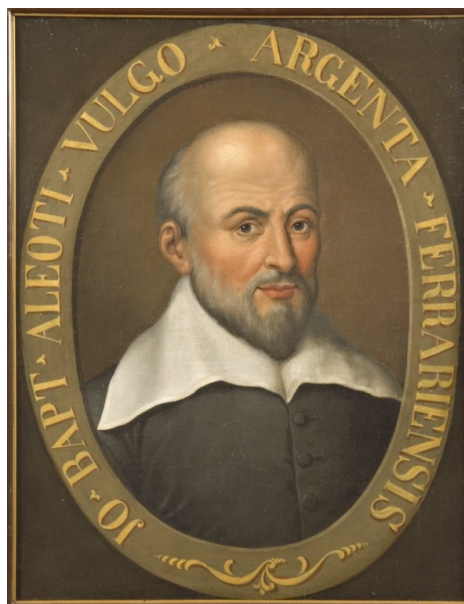

ISRI Trascrizione JO . BAPT . ALEOTI . VULGO . ARGENTA .
FERRARIENSIS

DO FONTI E DOCUMENTI DI RIFERIMENTO

FTA DOCUMENTAZIONE FOTOGRAFICA

FTAX Genere documentazione allegata

FTAZ Nome file

CM COMPILAZIONE

CMP COMPILAZIONE

CMPD Data 2008

CMPN Nome Gardella E.