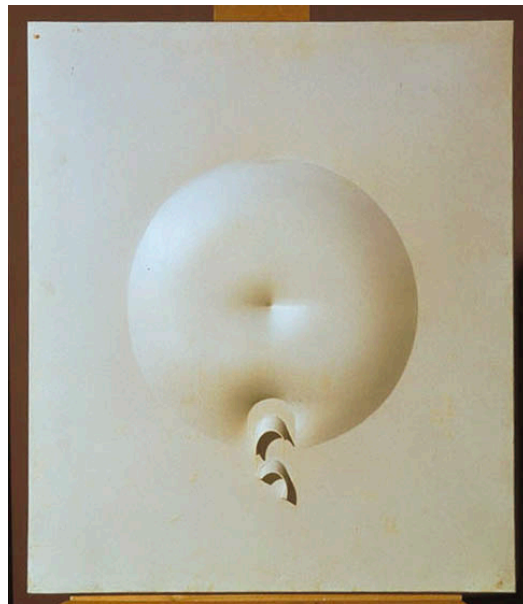

ISR   **ISCRIZIONI**

ISRC	Classe di appartenenza	documentaria
ISRP	Posizione	sul telaio
ISRI	Trascrizione	18C

DO   **FONTI E DOCUMENTI DI RIFERIMENTO**

FTA   **DOCUMENTAZIONE FOTOGRAFICA**

FTAX	Genere	documentazione allegata
FTAT	Note	fronte

FTAZ   Nome file

FNT   **FONTI E DOCUMENTI**

FNTP	Tipo	Inventario
FNTT	Denominazione	Inventario A
FNTN	Nome archivio	Archivio cartaceo Remo Brindisi

CM   **COMPILAZIONE**

CMP   **COMPILAZIONE**

CMPD	Data	2000
CMPN	Nome	Scafidi A.

AN   **ANNOTAZIONI**