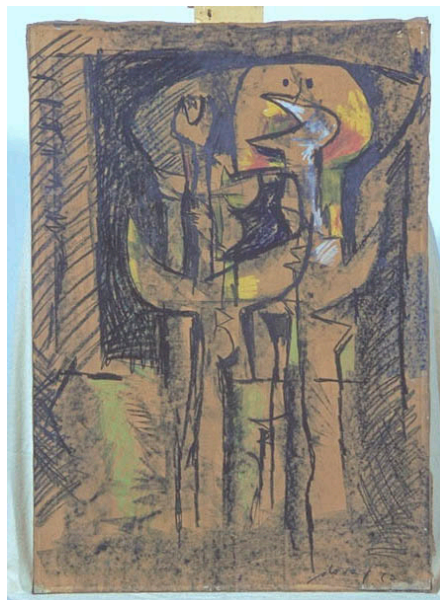

ISRI Trascrizione Dova G. (...) 77

ISR ISCRIZIONI

ISRC Classe di appartenenza documentaria

ISRP Posizione sul retro

ISRI Trascrizione proprietà Gino Rota

DO FONTI E DOCUMENTI DI RIFERIMENTO

FTA DOCUMENTAZIONE FOTOGRAFICA

FTAX Genere documentazione allegata

FTAT Note fronte

FTAZ Nome file

FNT FONTI E DOCUMENTI

FNTP Tipo Inventario

FNTT Denominazione inventario B

FNTN Nome archivio Archivio cartaceo Remo Brindisi

CM COMPILAZIONE

CMP COMPILAZIONE

CMPD Data 2000

CMPN Nome Scafidi A.