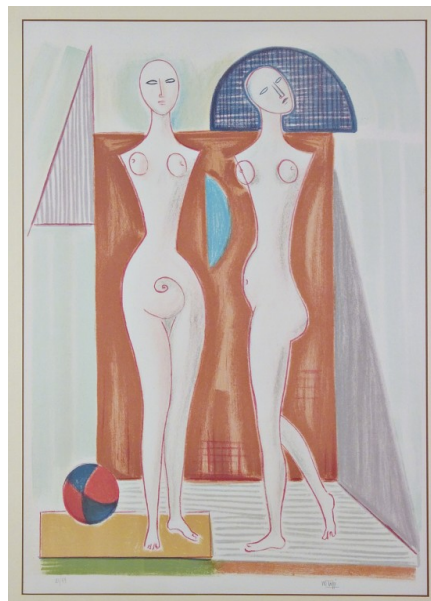

DO FONTI E DOCUMENTI DI RIFERIMENTO

FTA DOCUMENTAZIONE FOTOGRAFICA

FTAX Genere documentazione allegata

FTAZ Nome file

BIB BIBLIOGRAFIA

BIBX Genere bibliografia specifica

BIBA Autore Pasquali M.

BIBD Anno di edizione 1990

BIBH Sigla per citazione S08/00009967

BIBN V., pp., nn. p. 112

BIBI V., tavv., figg. fig. 85

MST MOSTRE

MSTT Titolo Mario Tozzi. Sessant'anni di pittura 1918-1978

MSTL Luogo Argenta (FE)

MSTD Data 1990

CM COMPILAZIONE

CMP COMPILAZIONE

CMPD Data 2006

CMPN Nome Mambelli F.