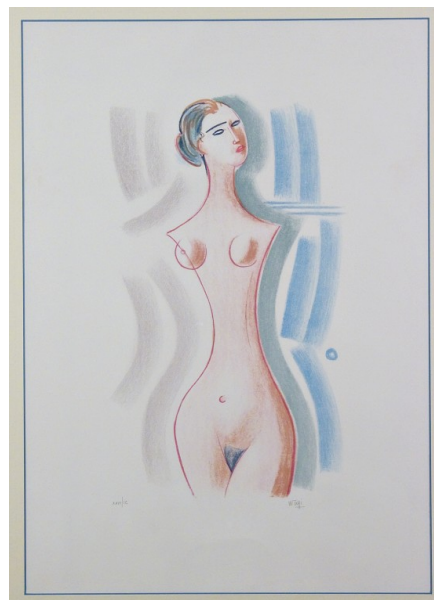

FTAZ Nome file

BIB BIBLIOGRAFIA

BIBX Genere bibliografia specifica

BIBA Autore Pasquali M.

BIBD Anno di edizione 1990

BIBH Sigla per citazione S08/00009967

BIBN V., pp., nn. p. 109

BIBI V., tavv., figg. fig. 79

MST MOSTRE

MSTT Titolo Mario Tozzi. Sessant'anni di pittura 1918-1978

MSTL Luogo Argenta (FE)

MSTD Data 1990

CM COMPILAZIONE

CMP COMPILAZIONE

CMPD Data 2006

CMPN Nome Mambelli F.