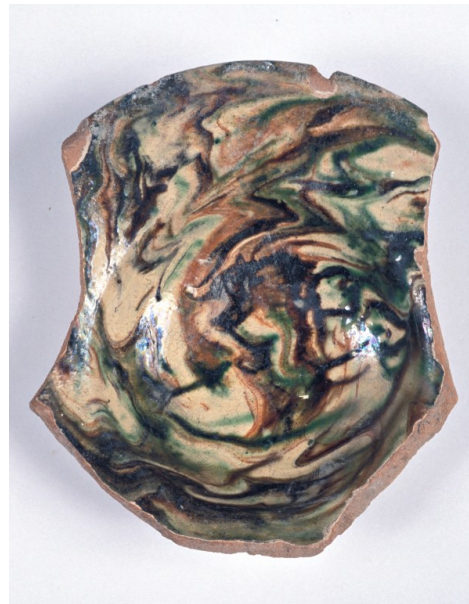

FTAX Genere documentazione allegata

FTAT Note alto

FTAZ Nome file

BIB BIBLIOGRAFIA

BIBX Genere bibliografia di confronto

BIBA Autore Gelichi S.

BIBD Anno di edizione 1992

BIBH Sigla per citazione S06/00002503

BIBN V., pp., nn. pp. 54-55

CM COMPILAZIONE

CMP COMPILAZIONE

CMPD Data 2004

CMPN Nome Cincotti C.

AN ANNOTAZIONI