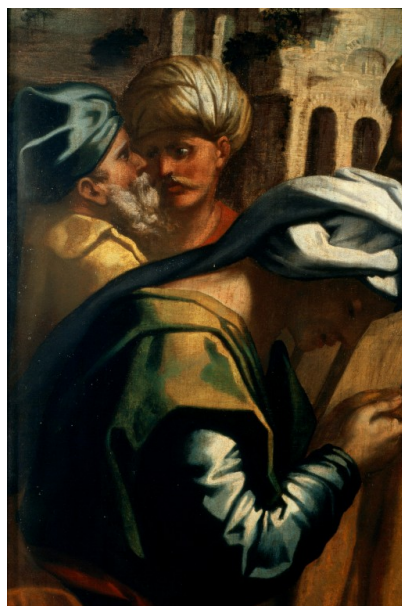

FTA DOCUMENTAZIONE FOTOGRAFICA

FTAX Genere documentazione esistente

FNT FONTI E DOCUMENTI

FNTP Tipo documenti vari

FNTT Denominazione Bombardamenti 1943-1945

FNTN Nome archivio Archivio Ferrariae Decus

BIB BIBLIOGRAFIA

BIBX Genere bibliografia specifica