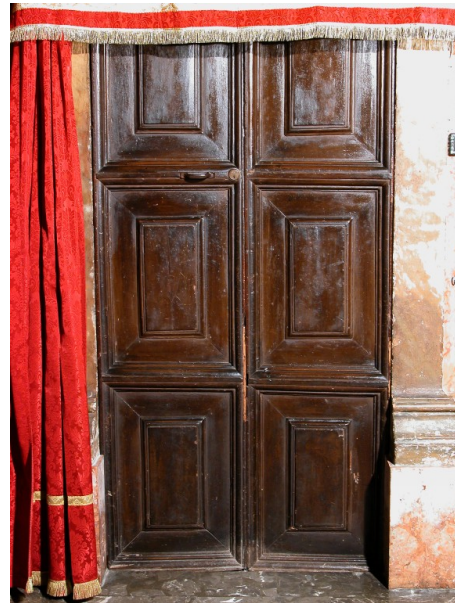

FTAZ Nome file

CM	COMPILAZIONE		
CMP	COMPILAZIONE		
CMPD	Data	2003	
CMPN	Nome	Mambelli F.	
FUR	Funzionario responsabile	Guarino, Micaela