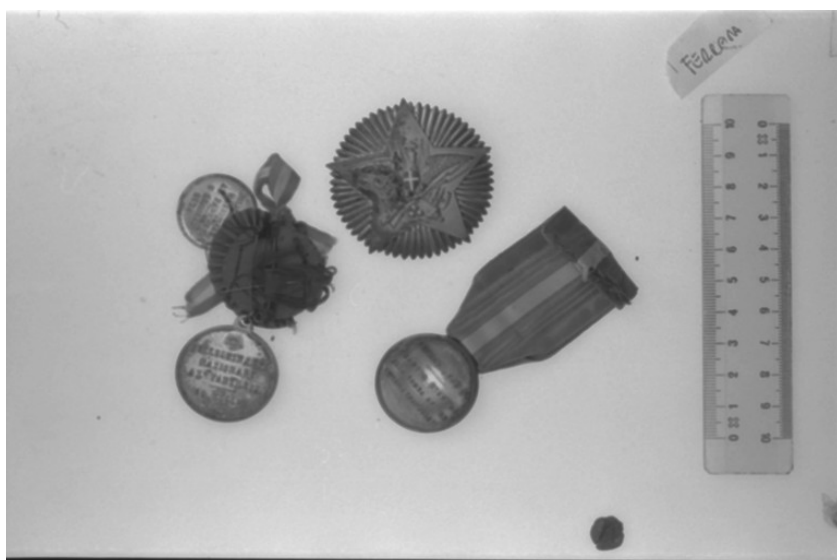

DESO   Indicazioni sull'oggetto

Medaglia grande: D: anepigrafe. Testa di Umberto I a sinistra. R: PELLEGRINAGGIO / NAZIONALE / AL PANTHEON / linea / 20 LUGLIO / 1901 - in alto stella a cinque punte raggiante. Medaglia piccola: D: (stella a cinque punte) VITTORIO EMANUELE II PADRE DELLA PATRIA Testa a sinistra di Vittorio Emanuele II; sotto il collo: SPERANZA R: PELLEGRINAGGIO / NAZIONALE / AL PANTHEON / linea / 9 GENNAIO / 1903 Nastro bianco, rosso e verde con fiocchetto e spilla.

DO   FONTI E DOCUMENTI DI RIFERIMENTO

FTA   DOCUMENTAZIONE FOTOGRAFICA

FTAX   Genere   documentazione allegata

FTAZ   Nome file

FTA   DOCUMENTAZIONE FOTOGRAFICA

FTAX   Genere   documentazione allegata

FTAZ   Nome file