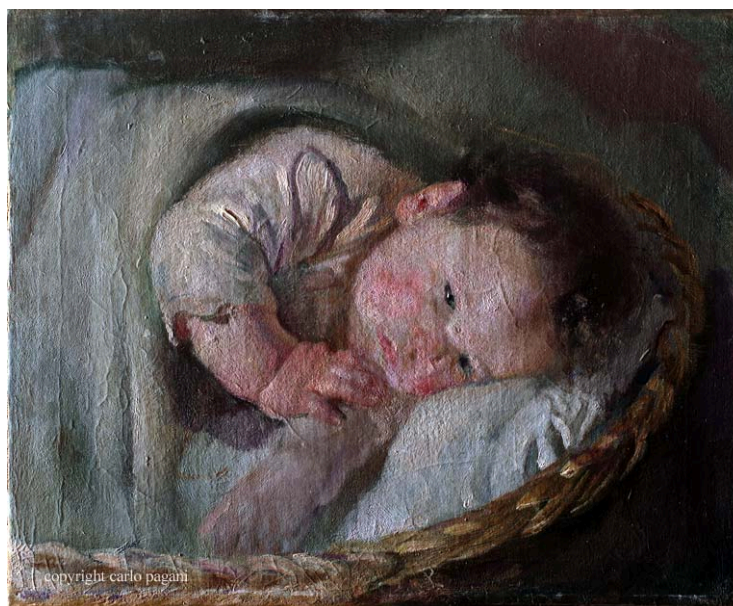

FTA DOCUMENTAZIONE FOTOGRAFICA

FTAX Genere documentazione allegata

FTAA Autore Pagani, Carlo

FTAT Note foto a luce trasmessa