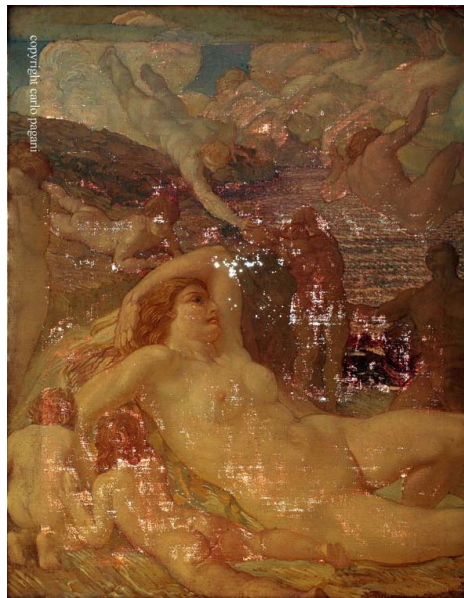

FTAZ Nome file

FTA DOCUMENTAZIONE FOTOGRAFICA

FTAX Genere documentazione allegata

FTAA Autore Pagani, Carlo

FTAT Note foto a luce incidente

FTAZ Nome file