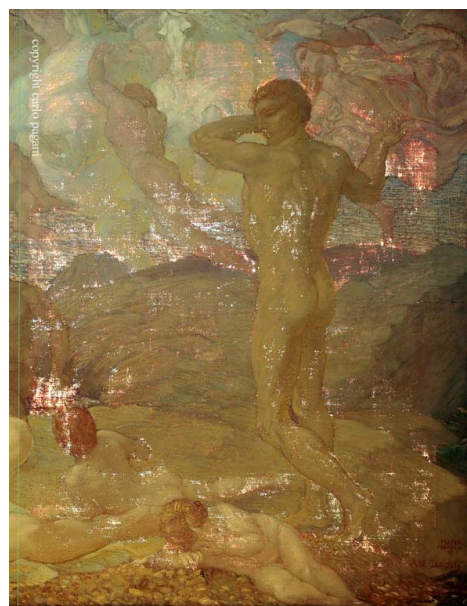

FTA DOCUMENTAZIONE FOTOGRAFICA

FTAX Genere documentazione allegata

FTAA Autore Pagani, Carlo

FTAT Note retro