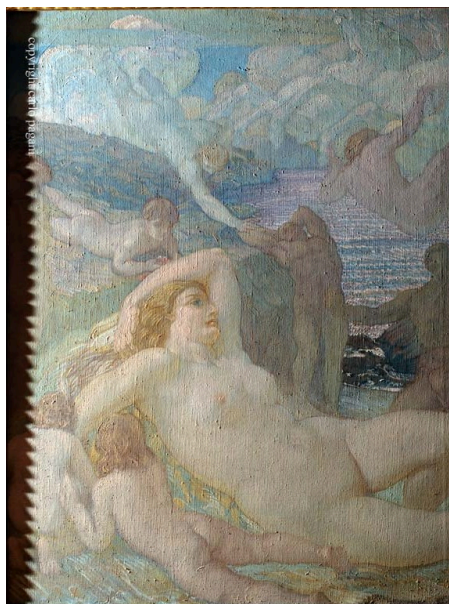

FTA DOCUMENTAZIONE FOTOGRAFICA

FTAX Genere documentazione allegata

FTAA Autore Pagani, Carlo

FTAT Note foto a luce trasmessa