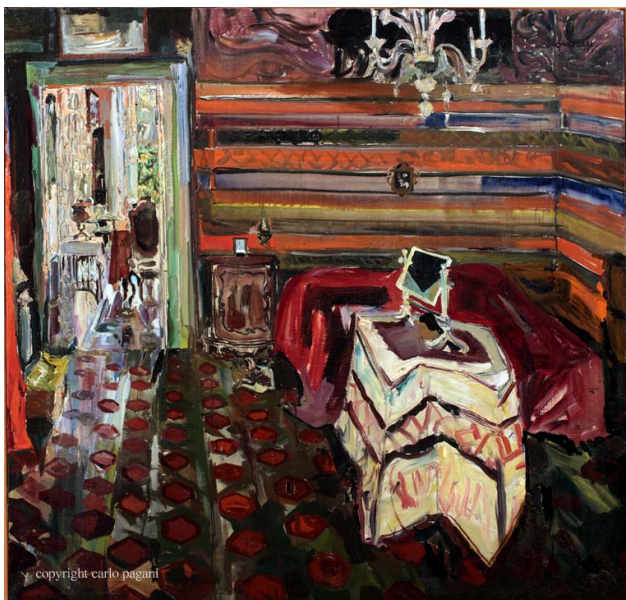

FTAZ Nome file

FTA DOCUMENTAZIONE FOTOGRAFICA

FTAX Genere documentazione allegata

FTAA Autore Pagani, Carlo

FTAT Note foto a luce radente

FTAZ Nome file