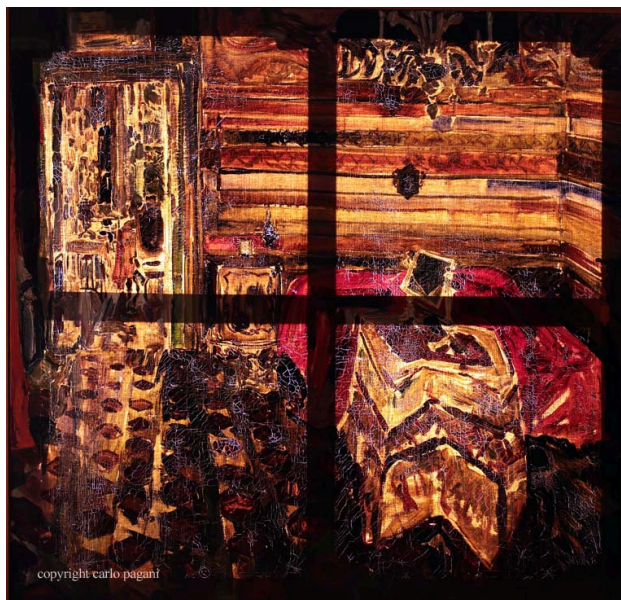

FTAZ Nome file

FTA DOCUMENTAZIONE FOTOGRAFICA

FTAX Genere documentazione allegata

FTAA Autore Pagani, Carlo

FTAT Note retro

FTAZ Nome file