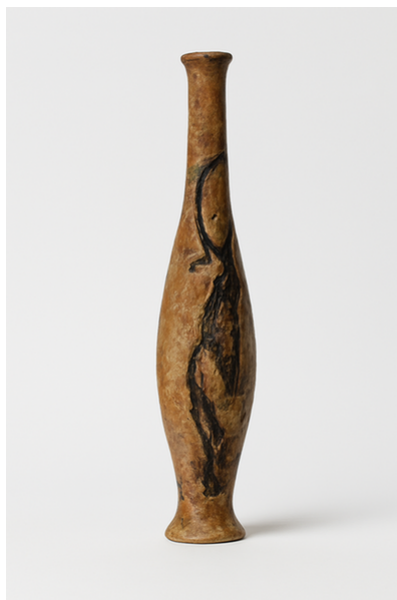

FTAZ Nome file

BIB BIBLIOGRAFIA

BIBA Autore Argan G. C.

BIBD Anno di edizione 1968

BIBH Sigla per citazione 00042874

BIB BIBLIOGRAFIA

BIBA Autore Vivaldi C.

BIBD Anno di edizione 1973

BIBH Sigla per citazione Vivaldi C.

BIB BIBLIOGRAFIA

BIBA Autore Inui Y./ Lajolo D.

BIBD Anno di edizione 1978

BIBH Sigla per citazione 00042872

BIB BIBLIOGRAFIA

BIBA Autore Marabini C./ Donato F.

BIBD Anno di edizione 1989

BIBH Sigla per citazione 00042939

BIB BIBLIOGRAFIA

BIBA Autore Zauli C.