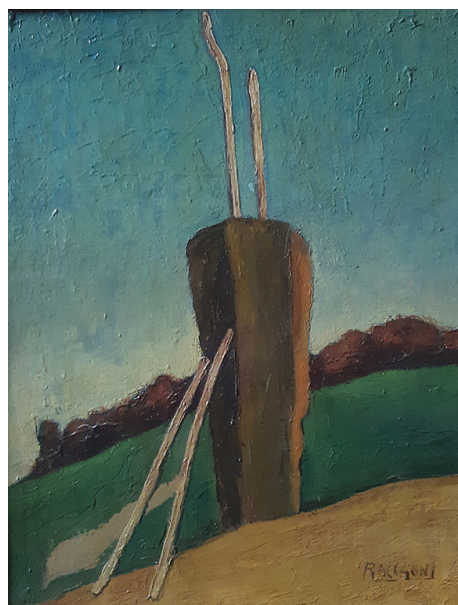

ISRC	Classe di appartenenza	Firma
ISRP	Posizione	in basso a destra
ISRI	Trascrizione	RACCAGNI

DO FONTI E DOCUMENTI DI RIFERIMENTO

FTA DOCUMENTAZIONE FOTOGRAFICA

FTAX	Genere	fotografie allegate
FTAA	Autore	Orselli Sergio

FTAZ Nome file

CM COMPILAZIONE

CMP COMPILAZIONE

CMPD	Data	2025
CMPN	Nome	Orsi Oriana

FUR Funzionario responsabile Orsi, Oriana