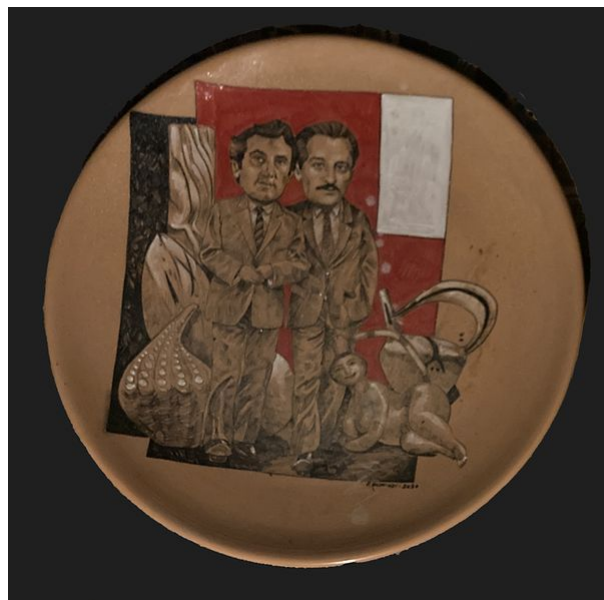

FTAZ   Nome file

BIB   BIBLIOGRAFIA

BIBA   Autore   Zauli M./ Zauli M.

BIBD   Anno di edizione   2017

BIBH   Sigla per citazione   00042980

CM   COMPILAZIONE

CMP   COMPILAZIONE

CMPD   Data   2024

CMPN   Nome   Zauli M., Semprini M.