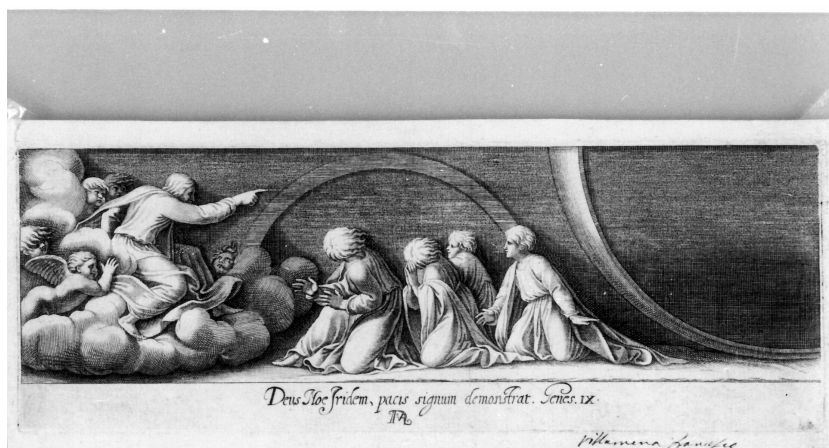

FTAX Genere documentazione allegata

FTAZ Nome File

BIB BIBLIOGRAFIA

BIBA Autore Thieme U./ Becker F.
BIBD Anno di edizione 1934
BIBH Sigla per citazione S28/00000400
BIBN V., pp., nn. XXIX, p.433

BIB BIBLIOGRAFIA

BIBA Autore Nagler G. K.
BIBD Anno di edizione 1858-1863
BIBH Sigla per citazione 00045241
BIBN V., pp., nn. IV, p.1066

CM COMPILAZIONE

CMP COMPILAZIONE

CMPD Data 1989
CMPN Nome Russo Elena

AGG AGGIORNAMENTO - REVISIONE

AGGD Data 2024
AGGN Nome Maggio Arianna