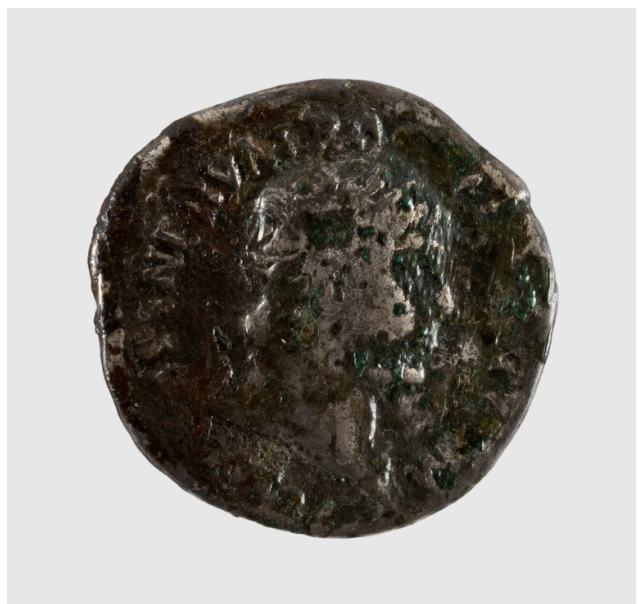

MISU	Unità	cm
MISD	Diametro	1,8
MISG	Peso	2,7

DA DATI ANALITICI

DES DESCRIZIONE

DESA	Dritto	Busto a d. dell'imperatore Traiano; legenda nel bordo intorno dal basso in senso orario. Circolo perlinato
DESL	Legenda dritto	IMPCAESNERVATRAIAN[AVG GERM]
DESM	Rovescio	Vittoria che avanza a d., tiene nella mano d. protesa in avanti una corona, nella s. una palma; legenda nel bordo intorno dal basso a sinistra in senso orario. Circolo perlinato
DESG	Legenda rovescio	P□M□TR□P□COS□IIII P□P□
DESV	Taglio	liscio

AUE EMITTENTI

AUEE	Emittenti	Traiano

ZEC	Zecca	Roma

DO FONTI E DOCUMENTI DI RIFERIMENTO

FTA DOCUMENTAZIONE FOTOGRAFICA

FTAX	Genere	documentazione allegata

FTAZ	Nome File