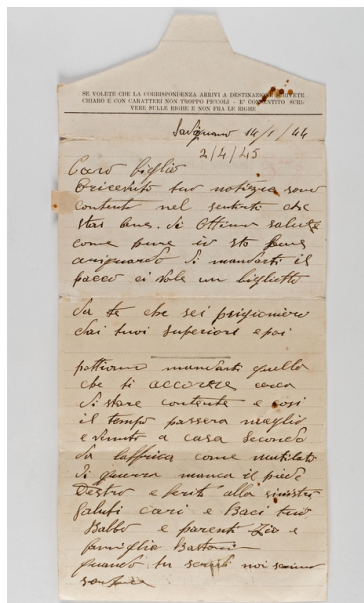

<b>DTS</b> CRONOLOGIA SPECIFICA		
DTSI	Da	1944
DTSF	A	1944
<b>AU</b> DEFINIZIONE CULTURALE		
<b>ATB</b> AMBITO CULTURALE		
ATBD	Denominazione	ambito italiano
<b>MT</b> DATI TECNICI		
MTC	Materia e tecnica	carta/ stampa tipografica, manoscritta
<b>MIS</b> MISURE DEL MANUFATTO		
MISU	Unità	cm
MISA	Altezza	32
MISL	Larghezza	14.5
MISV	Varie	chiusa: larghezza 32, altezza 9
<b>CO</b> CONSERVAZIONE		
<b>STC</b> STATO DI CONSERVAZIONE		
STCC	Stato di conservazione	buono
<b>DA</b> DATI ANALITICI		
<b>DES</b> DESCRIZIONE		
DESO	Indicazioni sull'oggetto	Lettera composta da un civile di Savignano sul Rubicone che scrive con un modulo (di lettera) tedesco con timbro sempre tedesco. Come si evince anche dalla data vergata a mano dallo scrivente, oltreché dal timbro postale, la lettera viene inviata il 14 gennaio del 1944 da Savignano, al figlio prigioniero dell'esercito britannco a Bombay, in India.
<b>DO</b> FONTI E DOCUMENTI DI RIFERIMENTO		
<b>FTA</b> DOCUMENTAZIONE FOTOGRAFICA		
FTAX	Genere	documentazione allegata
FTAA	Autore	Guglielmo, Mario

FTAZ Nome file

FTA DOCUMENTAZIONE FOTOGRAFICA

FTAX Genere documentazione allegata

FTAA Autore Guglielmo, Mario

FTAZ Nome file

CM COMPILAZIONE

CMP COMPILAZIONE

CMPD Data 2024