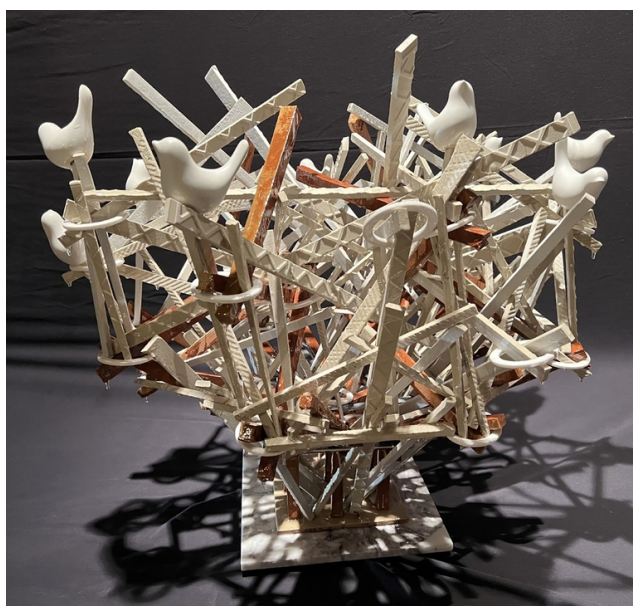

DESO	Indicazioni sull'oggetto	Scultura realizzata con listelli ritagliati da piastrelle industriali, incollati tra loro e fermati con degli anelli in allumina. I listelli, bianchi e in terracotta rossa, si dispongono a forma conica partendo da una bassa base quadrata di marmo. Piccole sculture di uccelli bianchi sono posti in maniera sparsa in cima ai listelli.

DO FONTI E DOCUMENTI DI RIFERIMENTO

FTA DOCUMENTAZIONE FOTOGRAFICA

FTAX	Genere	documentazione allegata
FTAA	Autore	Giacometti Elena
FTAT	Note	vista frontale

FTAZ Nome file

BIB BIBLIOGRAFIA

BIBX	Genere	bibliografia specifica
BIBA	Autore	62. Premio Faenza
BIBD	Anno di edizione	2023
BIBH	Sigla per citazione	00043190
BIBN	V., pp., nn.	pp. 30, 69

MST MOSTRE

MSTT	Titolo	62° Premio Faenza. Biennale Internazionale della Ceramica d'Arte Contemporanea
MSTL	Luogo	Faenza, MIC